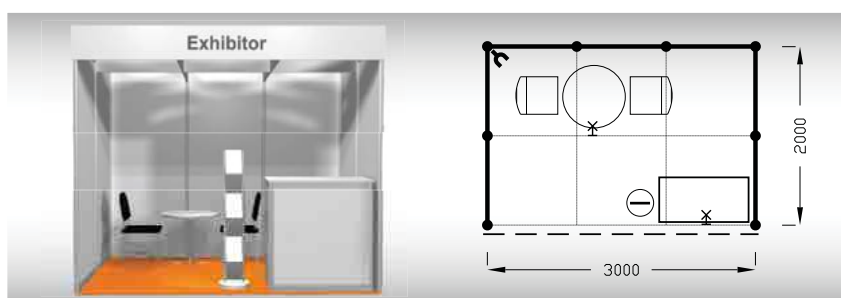

### Vybavení expozice:

- 1x stůl 70 cm bílý
- 2x židle Bystřice
- 1x informační pult
- 1x stojan na prospekty
- 2x kloubové svítidlo
- 1x zásuvka 220 V

**TYP B**  
12 m<sup>2</sup>

**Typová expozice - TYP B, 4 x 3 m, celková cena do 11. 4. 2024 Kč 45 000,- + DPH  
po 11. 4. 2024 Kč 50 800,- + DPH**