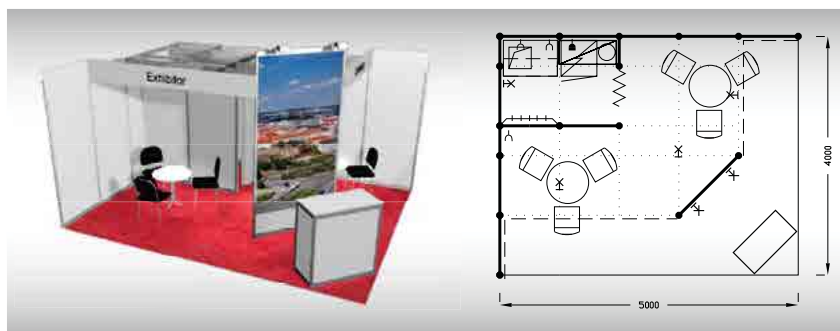

Vybavení expozice:

2x stůl kulatý 70 cm bílý
6x židle Bystřice
1x informační pult
1x kuchyňka Omnia
1x lednička, 1x regál, 1x koš
1x věšáková lišta
4x kloubové svítidlo
2x lopata na ramínku
3x zásuvka 220 V
1x zásuvka pro ledničku
1x poutač - panel 136 x 234 cm
(grafika na panel za úhradu)

Společné podmínky pro všechny typy a velikosti stánků:

- Expozice bude připravena vždy jeden den před zahájením veletrhu v 10:00 h
- Vrácení nebo výměna základního vybavení nebude kompenzováno snížením ceny
- V případě vlastního celoplošného polepení a poškození stěnových panelů
- Úklid je prováděn vždy ráno před zahájením veletrhu
- bude účtován příplatek ve výši Kč 880,- / ks
- Konstrukční změny nejsou u balíčkových expozic možné
- POZOR - demontáž expozice probíhá ihned po skončení veletrhu