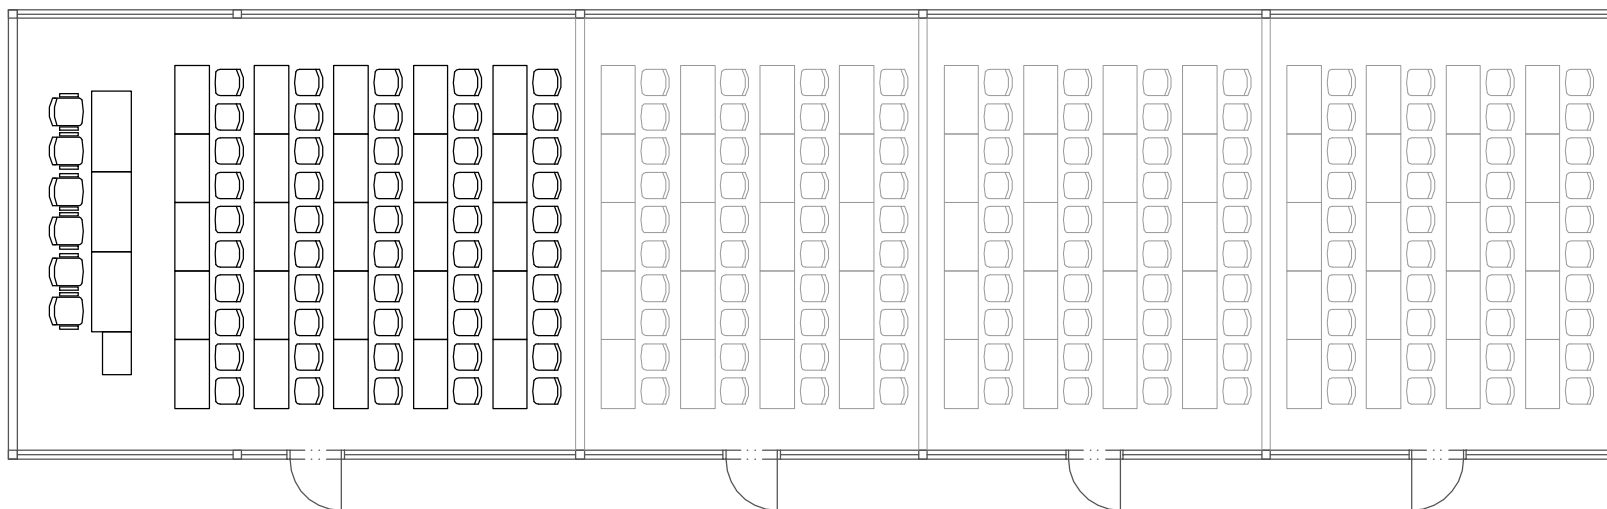

## ROZMĚRY A VYBAVENÍ SÁLU

### ROOM DIMENSIONS AND EQUIPMENT

-  rozměry sálu (d / š / v)  
room dimensions (l / w / h)  
27,8 / 7,5 / 3,5 m
-  rozměry dveří (š / v)  
doors dimensions (w / h)  
1070 / 2250 mm
-  plocha sálu  
room area  
208 m<sup>2</sup> (72 - 45 - 45 - 46 m<sup>2</sup>)
-  klimatizace  
air conditioning

### MOBILIÁŘ / FURNITURE

-  předsednický stůl / panel table  
1400 / 700 mm
-  řečnický pult / lecture  
750 / 500 mm
-  konferenční stůl  
conference table  
1200 / 600 mm

židle čalouněná bez područek  
upholstered chair without armrests